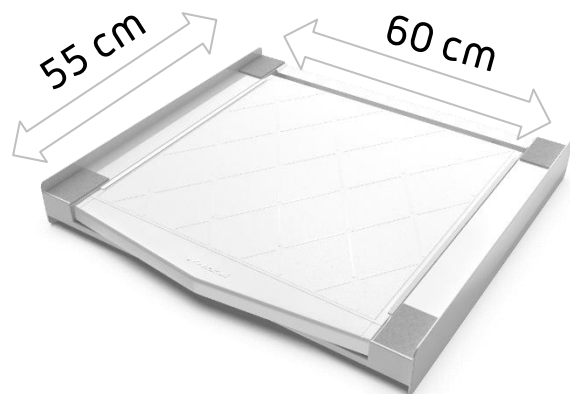

# BASE TORRE SQUARE L60

## KIT DE SUPERPOSITION UNIVERSEL POUR LAVE-LINGE ET SÈCHE-LINGE

Le kit de superposition fixe universel permet un gain d'espace et la création d'un espace de rangement pour accessoires, une haute stabilité et la possibilité de poser son linge, grâce à :

- une structure **ultra-résistante en technopolymère** renforcée avec 4 bords rigides ;
- une **sangle de sécurité** de 6 mètres avec une boucle métallique incluse;
- la possibilité **d'unir le kit** au lave-linge avec **des vis** si le top est en bois ;
- Une tablette en **technopolymère** avec un **système coulissant de rail** en métal et une poignée intégrée.

### *Une grande compatibilité !*

- **Compatible avec des machines à hublot standards** (60 x 60 cm) **ou compactes** (60 x 45 cm) grâce à sa taille universelle, la structure peut s'adapter à la profondeur du lave-linge.
- Le design unique et innovant de la tablette permet **l'ouverture de tous les types de bacs** à détergent et de rinçage.