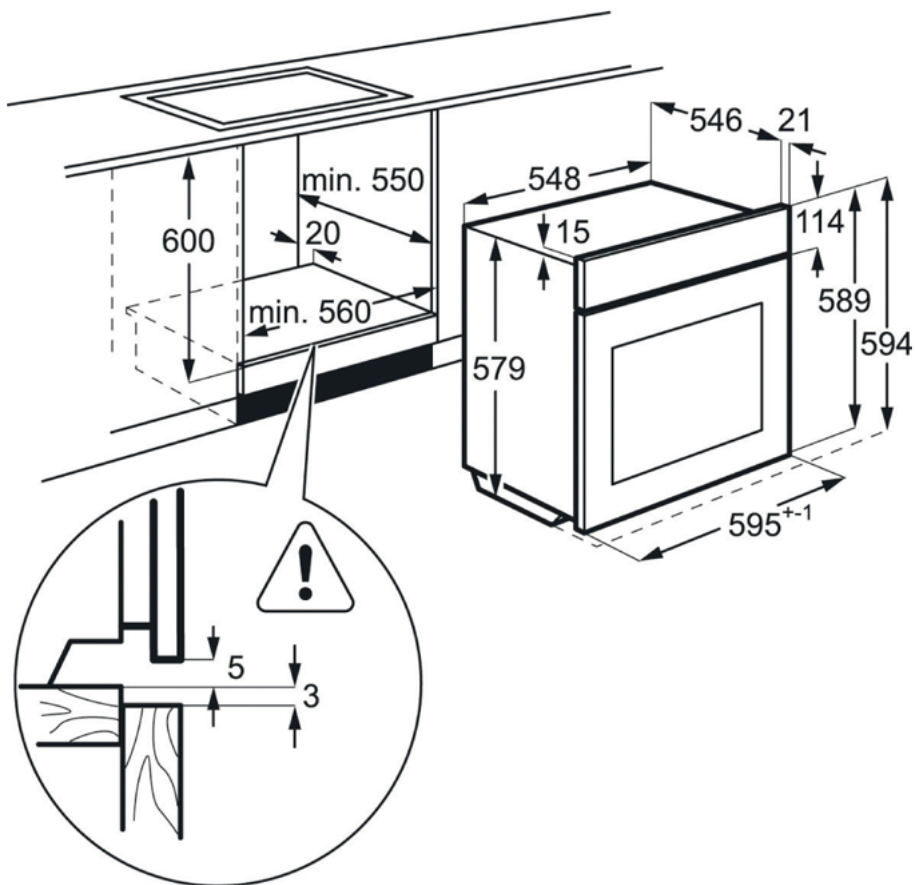

BPE742320M Four

PSGBOV170D363002