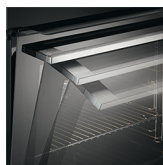

BPE742320M Four

Grâce à la sonde de cuisson, obtenez votre cuisson idéale

Voici votre nouveau sous-chef. Grâce à la sonde de cuisson, maîtriser vos poissons, gâteaux ou viandes et obtenez votre cuisson idéale à tous les coups.

Nettoyage par pyrolyse

D'un simple geste, la fonction de nettoyage par pyrolyse transforme les saletés, graisses et résidus alimentaires du four en cendres. Vous n'avez plus qu'à les essuyer avec un chiffon humide.

Caractéristiques

- Four encastrable
- Fermeture douce assistée "SoftMotion"
- Multifonction chaleur tournante
- résistance annulaire incluse
- Pyrolyse
- Programmateur électronique textes et pictos
- Commandes sensibles
- Indication des modes de cuisson sérigraphiés sur intérieur de porte
- Préconisation de température
- Indicateur de montée en température
- Préconisation de Pyrolyse
- 3 cycles pyrolyse pré-programmés
- 90 recettes automatiques
- 20 recettes mémorisables
- Sonde de cuisson intégrée - accès en façade
- Porte froide (4 verres dont 2 irisés), verres et porte démontables sans outils
- Rail télescopique sur 1 niveau
- Fonction préchauffage rapide
- Températures: 30°C - 300°C
- Type de plats: 1 plat multi-usages, 1 lèche-frite en émail gris
- Nombre de grille: 1 grille support de plat
- Eclairage: double, halogène coté, halogène haut / 65 W