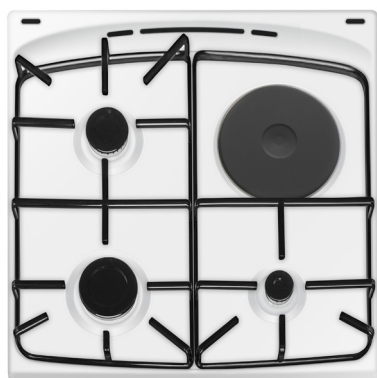

ACM7037B

CUISINIÈRE MIXTE 3+1

60 X 60 cm - 4 foyers

BLANC

EAN : 5906006567101

CARACTÉRISTIQUES GÉNÉRALES

Type	Cuisinière gaz + électrique
------	-----------------------------

TABLE ÉLECTRIQUE

Nombre de foyers	4 (3 gaz + 1 électrique)
Foyer AVD	1,0 kW - Ø 4,5 cm
Foyer AVG	3,0 kW - Ø 9 cm
Foyer ARG	1,75 kW - Ø 6,5 cm
Foyer ARD (électrique)	1,2 kW - Ø 18 cm
Allumage	Une main
Sécurité gaz	Thermocouples

FOUR ÉLECTRIQUE

Mode de cuisson	Multifonction chaleur tournante
Nettoyage	Pyrolyse + vapeur
Volume de la cavité	77 L
Programmes	11
Classe énergétique	A
Programmateur	Électronique
Minuterie	Digital
Puissance grill	1 500 W
Éclairage	Oui
Porte froide	4 verres

ÉQUIPEMENTS

Sérigraphie contre-porte + démontage facile
1 grille
1 lèchefrite anti-adhérent
Couvercle verre
Gradins fil compatible au lave vaisselle
1 tiroir sur roulette
Grilles table émail lisse
Cable électrique fourni