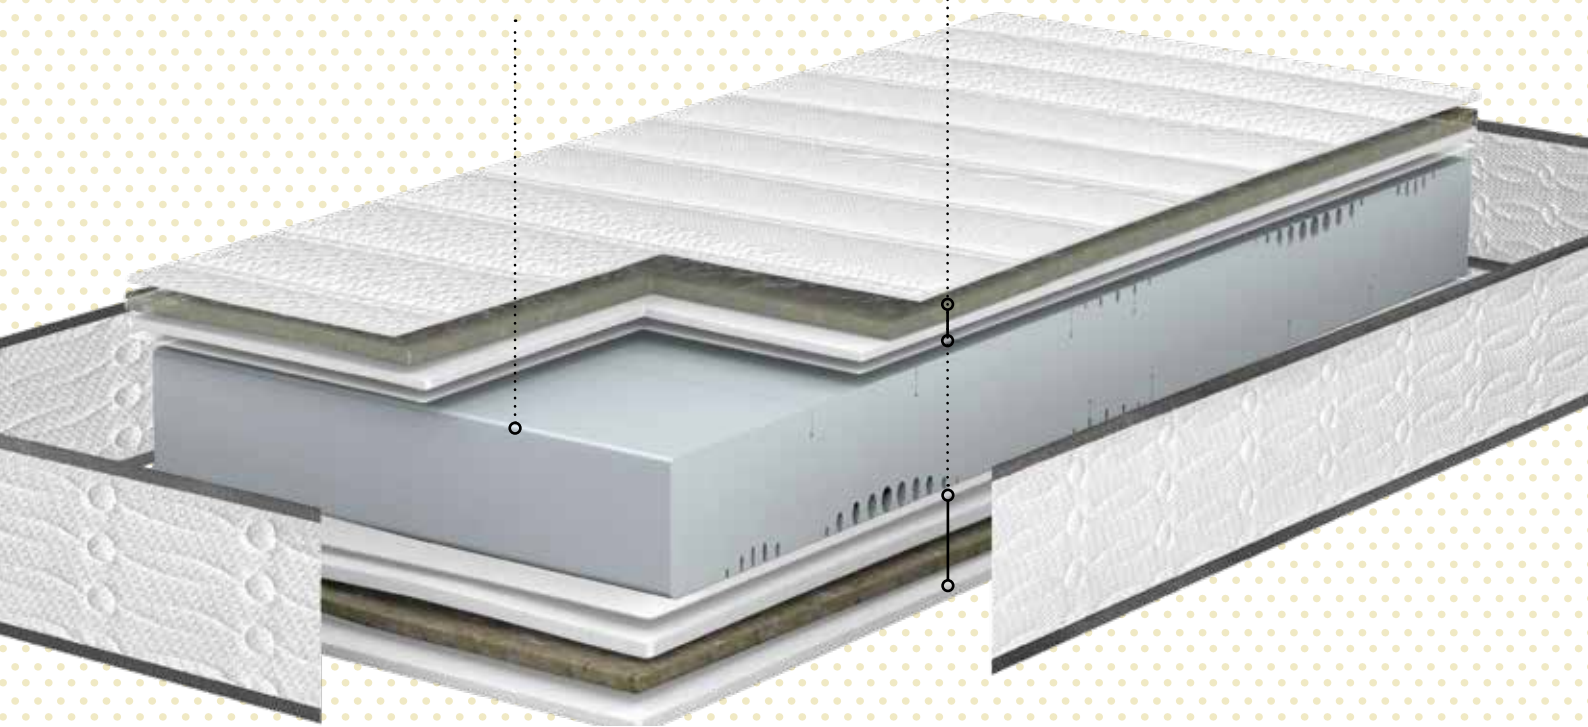

FACES DE COUCHAGE  
IDENTIQUES  
Fibres hypoallergéniques

ÂME EMPREINTE  
100 % BULTEX **nano**\*

**NOUVEAU**

## CONFORT FERME

- Hauteur : 21 cm
- Âme empreinte 100 % BULTEX **nano**\* : 17 cm
- Faces de couchage identiques
- Certifié Oeko-Tex® Standard 100
- Réversibilité tête - pieds

## Les SOMMIERS PRÉCONISÉS

- WAVE 600
- SIGMA STAR
- POP ART SIGMA

\*Matière BULTEX **nano**  
47 KG/M<sup>3</sup> UNE MATIÈRE QUI GAGNE  
EN LÉGÈRETÉ ET  
SURTOUT EN QUALITÉ !