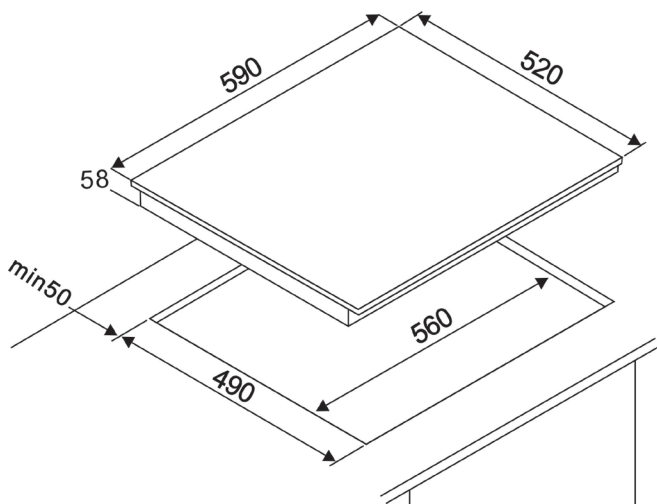

## CARACTÉRISTIQUES GÉNÉRALES

Type	Table de cuisson induction
Nombre de foyers	3
Foyer AVG	1,8 kW - Ø 18 cm
• Booster AVG	2,1 kW
Foyer ARG	1,2 kW - Ø 16 cm
• Booster ARG	1,5 kW
Foyer MD	2,3 kW - Ø 28 cm
• Booster MD	3,0 kW
Alimentation	220 - 240 V~
Puissance totale	7 200 W

## DIMENSIONS - POIDS

Emballé (H x L x P)	11,5 x 65 x 58 cm
Déballé (H x L x P)	6 x 59 x 52 cm
Brut	10 kg
Net	8,5 kg

INDUCTION

SLIDER

BOOSTER

DÉTECTION  
AUTO.

MINUTERIE