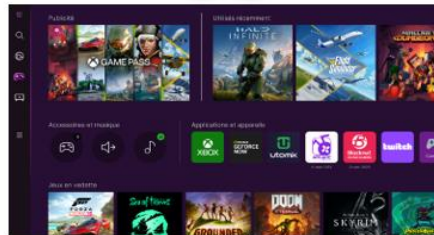

Gaming Hub

La plateforme qui regroupe tous vos jeux et services de Cloud Gaming au même endroit