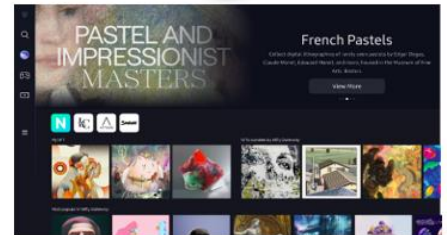

Mode ambiant

Affichez de belles images, vos propres photos ou vos NFT quand vous n'utilisez pas votre TV