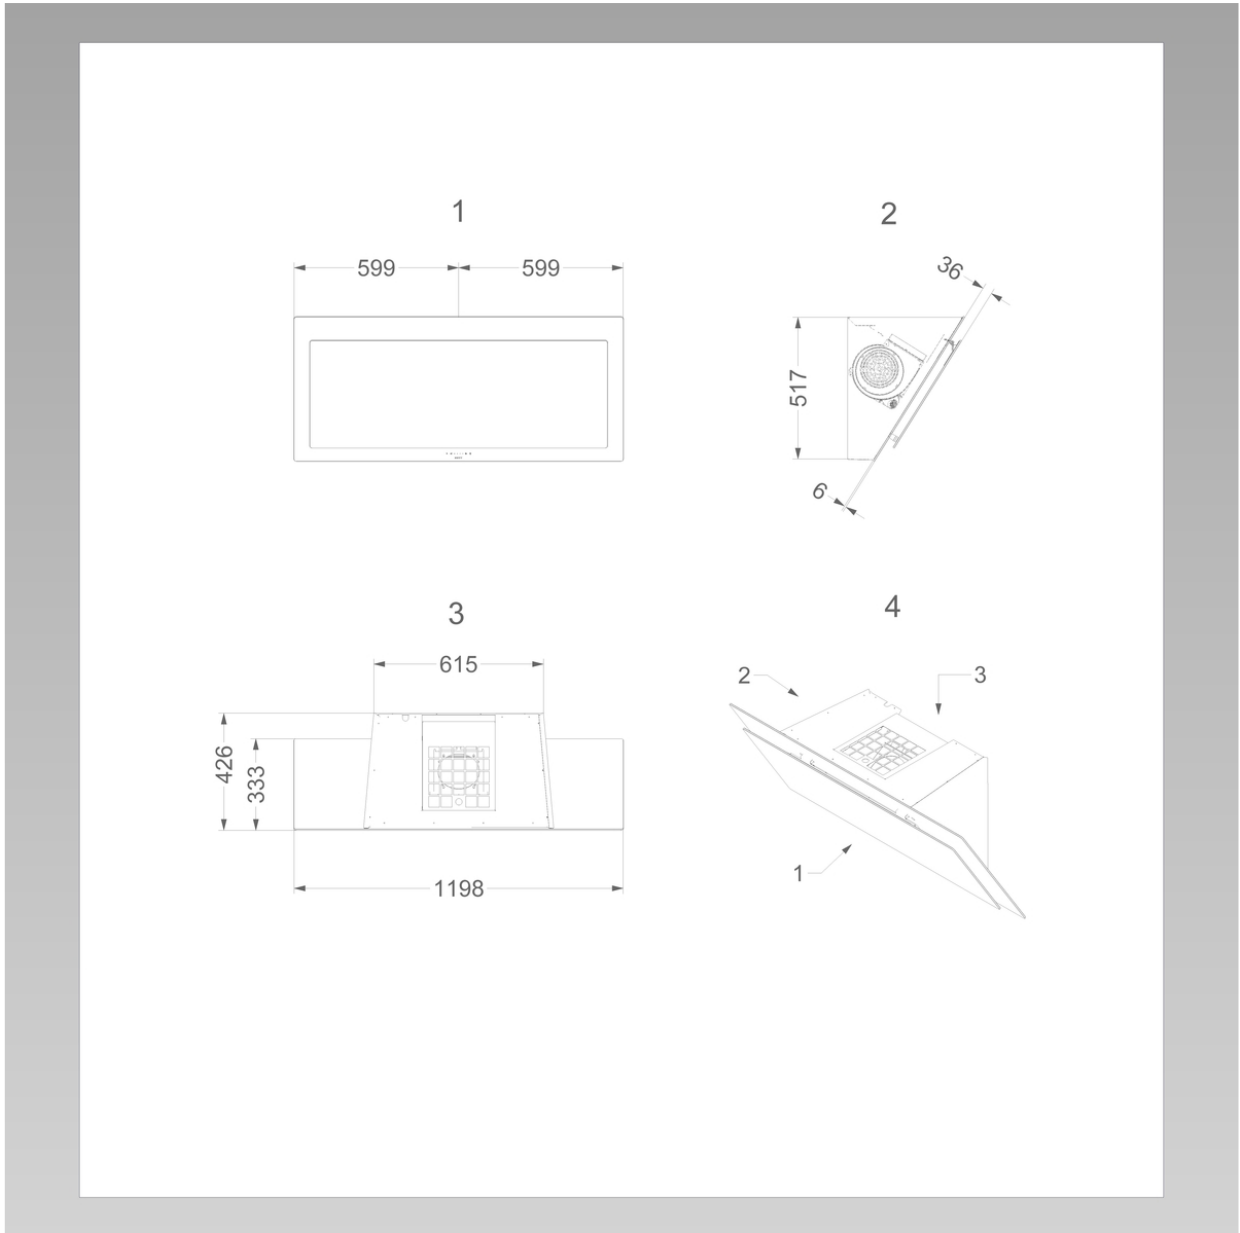

Caractéristiques techniques

▪ Puissance de raccordement totale (W)	325
▪ Tension (V)	220-230
▪ Fréquence (Hz)	50
▪ Longueur du câble de raccordement (m)	1,3
▪ Consommation en stand-by-mode (Ps) (W)	0.29
▪ Poids net (kg)	38