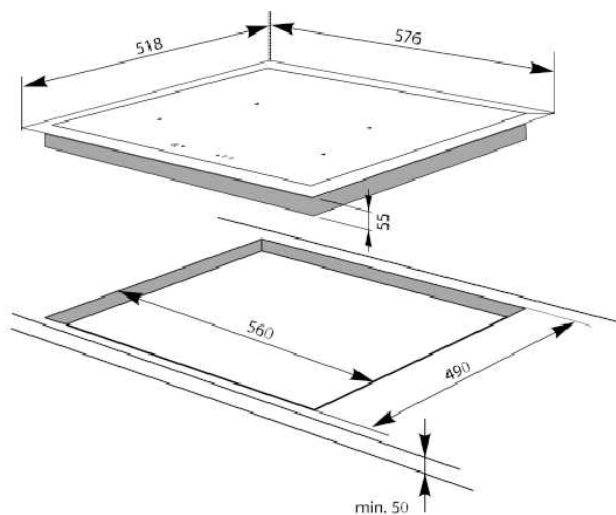

AI3531

TABLE INDUCTION

60 cm - 3 zones

■ NOIR

EAN : 3260449043458

Laisser un espace libre de 5 cm sous l'appareil

CARACTÉRISTIQUES GÉNÉRALES

Type	Table de cuisson induction
Nombre de foyers	3
Dimension zone modulable	droite
Foyer AVG	1,8 kW - Ø 18 cm
Foyer ARG	1,4 kW - Ø 16 cm
Foyer MD	2,3 kW - Ø 28 cm
• Booster MD	3 kW
Alimentation	220 - 240 V~
Puissance totale	6 200 kW

ÉQUIPEMENTS - TABLE

9 niveaux de puissance
3 minuteries : 99 min
1 booster
Commande sensibles
Voyant de chaleur résiduelle
Détection automatique de casseroles
Sécurité enfant
Fourni avec câble d'alimentation

DIMENSIONS - POIDS

Emballé (H x L x P)	11,5 x 65 x 58 cm
Déballé (H x L x P)	6 x 59 x 52 cm
Encastrement (LxP)	56 x 49 cm
Brut	10 kg
Net	8,2 kg

INDUCTION

BOOSTER

DÉTECTION
AUTO.

MINUTERIE