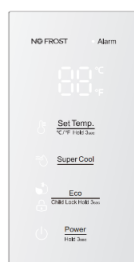

- Réfrigérateur 1 porte
- Capacité 322L
- Fonction Eco
- Froid ventilé (NoFrost)
- Écran de contrôle digital intérieur
- Ouverture à 90° sans débord

## HISENSE RL415N4AWE

Froid ventilé

Un air sec et froid circule en permanence à tous les niveaux du réfrigérateur. Il empêche la formation de givre, la prolifération des bactéries, et assure une température homogène dans tout le réfrigérateur.

Écran de contrôle digital intérieur

Écran de contrôle moderne permettant d'accéder aux différents réglages du réfrigérateur (température, fonction réfrigération rapide, fonction eco...)

Ouverture à 90° sans débord

## CARACTERISTIQUES

Catégorie	Réfrigérateur 1 porte
Type	Pose libre
Couleur	Blanc
Type de froid	Froid ventilé (NoFrost)
Panneau de contrôle	Écran de contrôle digital intérieur
Type d'éclairage	LED
Nombre de clayettes	4
Nombre de bacs à F&L	1
Nombre de compartiments fraîcheur	1
Nombre de balconnets	4
Type de poignées	Externes
Alarme	Non
Porte inversible	Oui