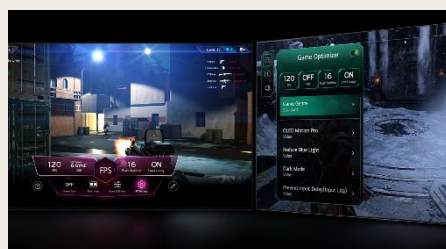

Optimiseur de Jeu & Tableau de Bord

Personnalisez vos réglages de jeu, d'image et de son en temps réel, peu importe le type de jeu auquel vous jouez. Le tableau de bord de jeu vous permet de visualiser et de modifier, en un clic, vos paramètres actuels de jeu.