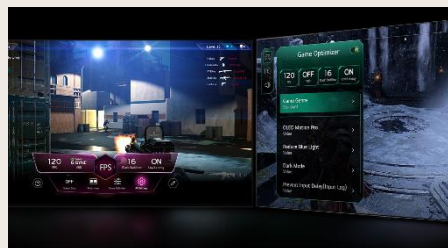

Optimiseur de Jeu & Tableau de Bord

Personnalisez vos réglages de jeu, d'image et de son en temps réel, peu importe le type de jeu auquel vous jouez. Le tableau de bord de jeu vous permet de visualiser et de modifier, en un clic, vos paramètres actuels de jeu.