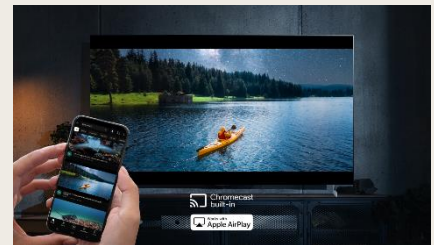

Télécommande Magic Remote

La télécommande Magic Remote dispose d'un système de pointeur à l'écran et d'une molette pour une navigation ludique et fluide. Son design ergonomique permet une prise en main facile et son micro intégré vous permet de commander votre TV à la voix.

WebOS 24

WebOS 24 offre une expérience TV totalement optimisée. Fluide, rapide et puissant, l'accueil vous permet d'accéder instantanément à tous vos contenus par thème, grâce aux Quick Cards, et à vos applications préférées. Enfin, profitez des mises à jour de l'interface WebOS pendant 5 ans.

LG ThinQ AI

Intelligences Artificielles

Avec votre voix, utilisez LG ThinQ pour changer les paramètres et obtenir des recommandations, ainsi qu'Alexa pour contrôler vos objets domotiques compatibles. De plus, les TV LG sont compatibles avec Google Home et Apple Home pour utiliser vos appareils connectés préférés.

Airplay 2 et Chromecast

Avec Airplay 2 et Chromecast, castez en un clic vos contenus préférés, facilement et rapidement depuis vos smartphone, directement sur votre téléviseur LG.

Le maximum du streaming