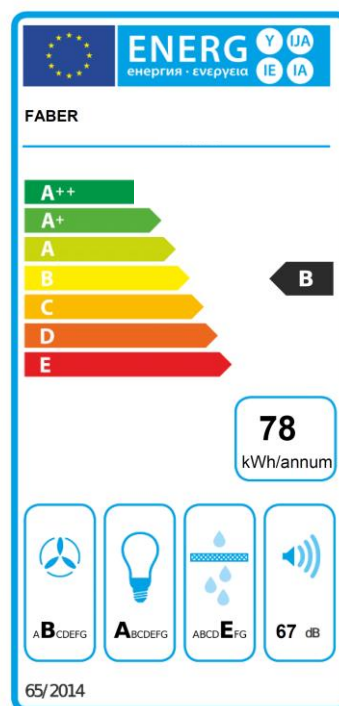

Verre noir 800

Verre blanc 800

Façade en verre noir ou blanc
Cheminée inox
Caisse : noir (modèle verre noir), blanc (modèle verre blanc)

Une hotte légère et fonctionnelle, au design raffiné

Moteur Evo aux performances énergétiques et sonores remarquables

Fonction vitesse intensive pour une aspiration maximale pendant 6 minutes, s'adaptant à vos besoins de cuisson

Eclairage LED alliant puissance et efficacité énergétique

Double aspiration qui assure une grande efficacité d'aspiration grâce à 2 niveaux de filtration : un se situant sous la hotte, un derrière le verre

Commandes Sensitive pour un réglage facile du niveau de puissance et de l'éclairage

Caractéristiques & performance

Commandes & éclairage				
Type de commandes	Sensitive			
Nombre de vitesse	3 + Intensive			
Nombre de lampes	2			
Puissance par lampe	1W			
Type de lampes	LED			
Température de couleur	4000 K			
Performance				
Nombre de moteur	1			
	min	moy	max	int
Débit d'aspiration d'air (m³/h)	310	480	630	720
Puissance moteur (W)	145	180	230	250
Pression moteur (Pa)	350	450	480	520
Niveau sonore* (db(A))	52	62	67	70
Filtration				
Nombre de filtres à graisse	3			
Matériau du filtre à graisse	Aluminium			
Double filtration	Oui			
Filtre à charbon	En option			

Etiquette énergie

*Selon la norme UE 65/2014

Dimensions	
Dimensions du produit (sans cheminée – H x L x P – mm)	382 x 798 x 339
Dimensions du produit emballé (H x L x P – mm)	637 x 1 020 x 650
Hauteur de la cheminée mini-maxi (mm)	455 – 650
Poids brut (kg)	22,4
Poids net (kg)	15,9
Installation	
Mode de fonctionnement	Evacuation ou recyclage
Installation possible sans la cheminée	Oui (grille en option)
Hauteur de pose	450 mm minimum du plan de cuisson
Clapet anti retour	Non
Diamètre de sortie	Ø 150 mm à la sortie du moteur
Fréquence (Hz)	50 – 60
Fusible (A)	10
Tension (V)	220 – 240
Cordon électrique	Inclus
Prise	EU