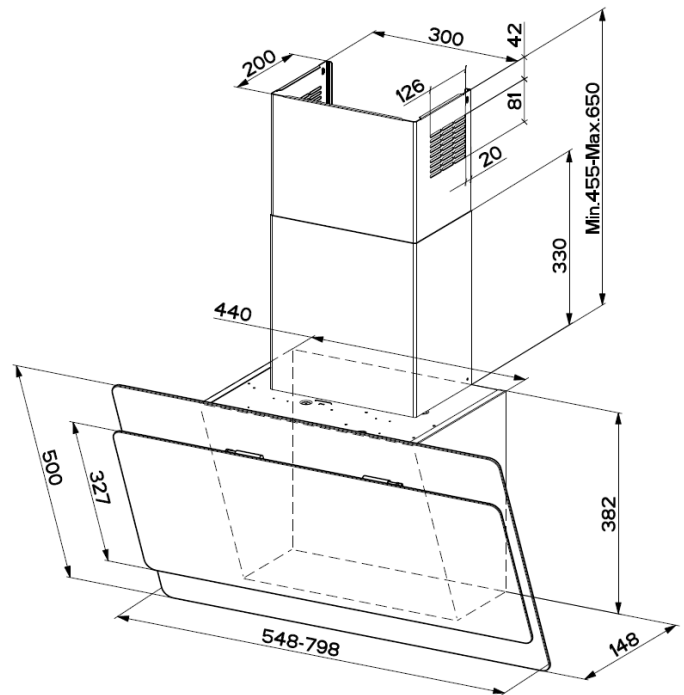

Dimensions	
Dimensions du produit (sans cheminée – H x L x P – mm)	382 x 798 x 339
Dimensions du produit emballé (H x L x P – mm)	637 x 1 020 x 650
Hauteur de la cheminée mini-maxi (mm)	455 – 650
Poids brut (kg)	22,4
Poids net (kg)	15,9
Installation	
Mode de fonctionnement	Evacuation ou recyclage
Installation possible sans la cheminée	Oui (grille en option)
Hauteur de pose	450 mm minimum du plan de cuisson
Clapet anti retour	Non
Diamètre de sortie	Ø 150 mm à la sortie du moteur
Fréquence (Hz)	50 – 60
Fusible (A)	10
Tension (V)	220 – 240
Cordon électrique	Inclus
Prise	EU

Schéma technique

Codes

Désignation	Code	FUN	EAN
Cocktail 800 noir	5404280	330.0513.623	7612985404280
Cocktail 800 blanc	5404297	330.0513.624	7612985404297

Accessoires

Filtres à charbon
0449613

Kit cheminée (2 x 500mm)
Inox 5407007
Noire 5407008

Kit de recyclage
Inox 0251871
Noire 0801329
Blanc 0801305