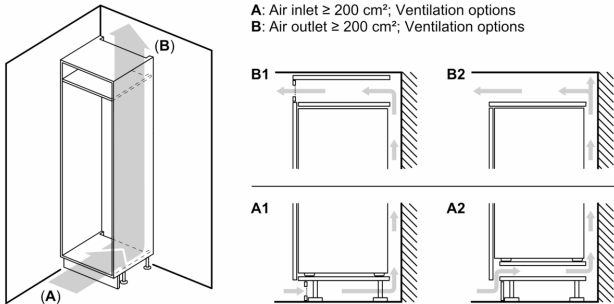

Système de conservation

- 1 compartiment VitaFresh Plus avec contrôle de l'humidité - les fruits et légumes restent frais et riches en vitamines jusqu'à 2 fois plus longtemps

CONGELATEUR

- Super-congélation avec arrêt automatique
- Super-congélation avec arrêt automatique
- Pouvoir de congélation : 5 kg en 24h
- 2 tiroirs de congélation transparents, dont 1 BigBox
- VarioZone - clayettes ou tiroirs extractibles pour plus de modularité
- Autonomie en cas de coupure électrique : 12 h

INFORMATIONS TECHNIQUES

- Encastrement H x L x P : 177.5 cm x 56 cm x 55 cm
- Dimensions (H x L x P) : 177.2 x 55.8 x 54.5 cm
- Classe climatique : SN-ST
- Charnières à droite, réversibles
- Voltage 220 - 240 V
- Longueur du câble d'alimentation : 230 cm

Accessoires

- bac à glaçons, beurrier, Casiers à oeufs

**Série 6, Réfrigérateur combiné
intégrable, 177.2 x 55.8 cm,
Charnières pantographes SoftClose
KIS87EDD0**

Les dimensions de porte de meuble indiquées sont valables pour un joint de porte de 4 mm