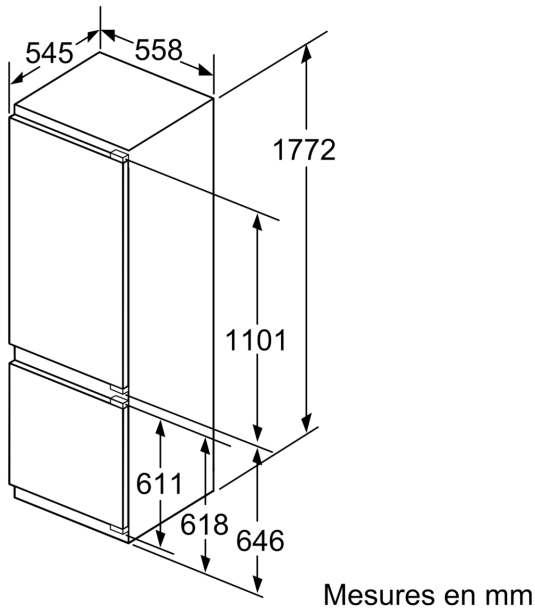

INFORMATIONS TECHNIQUES

- Encastrement H x L x P : 177.5 cm x 56 cm x 55 cm
- Dimensions (H x L x P) : 177.2 x 55.8 x 54.5 cm
- Classe climatique : SN-ST
- Charnières à droite, réversibles
- Voltage 220 - 240 V
- Longueur du câble d'alimentation : 230 cm

Accessoires

- bac à glaçons, beurrier, Casiers à oeufs

**Série 6, Réfrigérateur combiné
intégrable, 177.2 x 55.8 cm,
Charnières pantographes SoftClose
KIS87EDD0**

Les dimensions de porte de meuble indiquées sont valables pour un joint de porte de 4 mm