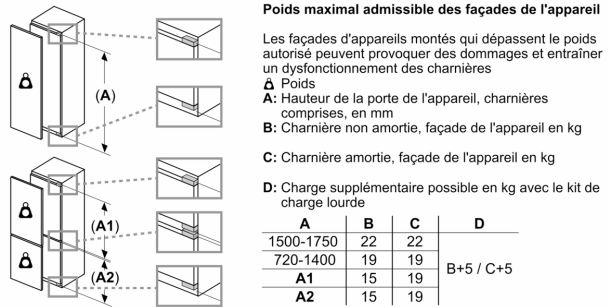

**Série 6, Réfrigérateur combiné
intégrable, 177.2 x 55.8 cm,
Charnières pantographes SoftClose
KIS87EDD0**

Les dimensions de porte de meuble indiquées sont valables pour un joint de porte de 4 mm

Mesures en mm

Mesures en mm
Recommandation de dimension d'espace libre pour charnière plate