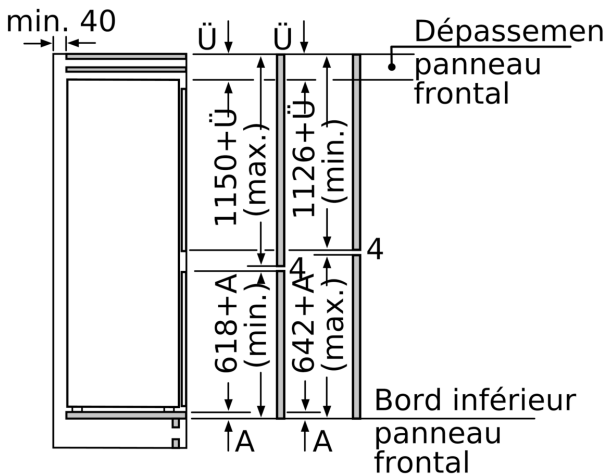

**Série 6, Réfrigérateur combiné
intégrable, 177.2 x 55.8 cm,
Charnières pantographes SoftClose
KIS87EDD0**

Les dimensions de porte de meuble indiquées sont valables pour un joint de porte de 4 mm

Mesures en mm

Mesures en mm
Recommandation de dimension d'espace libre pour charnière plate