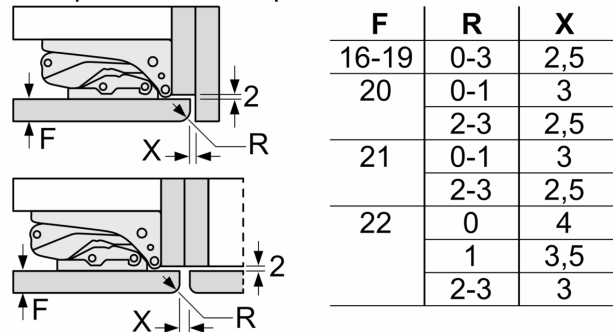

INFORMATIONS TECHNIQUES

- Encastrement H x L x P : 177.5 cm x 56 cm x 55 cm
- Dimensions (H x L x P) : 177.2 x 55.8 x 54.5 cm
- Classe climatique : SN-ST
- Charnières à droite, réversibles
- Voltage 220 - 240 V
- Longueur du câble d'alimentation : 230 cm

Accessoires

- bac à glaçons, beurrier, Casiers à oeufs

**Série 6, Réfrigérateur combiné
intégrable, 177.2 x 55.8 cm,
Charnières pantographes SoftClose
KIS87EDD0**

Les dimensions de porte de meuble indiquées sont valables pour un joint de porte de 4 mm

Mesures en mm

Mesures en mm
Recommandation de dimension d'espace libre pour charnière plate

Les dimensions d'espace libre recommandées dans le tableau doivent être respectées afin d'assurer une ouverture sans collision des portes de l'appareil, et d'éviter ainsi d'endommager les meubles de cuisine.