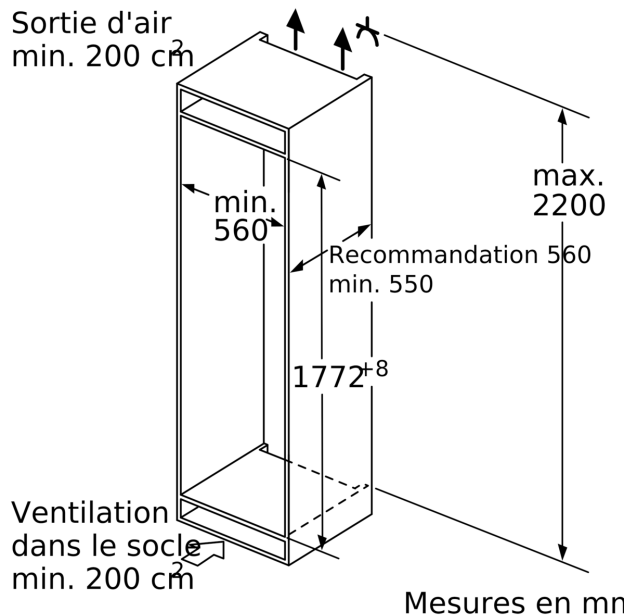

Données techniques

Classe d'efficacité énergétique:D
 Consommation énergétique annuelle moyenne:165 kWh / an
 Volume utile partie congélation: 62 l
 Volume utile partie réfrigération: 208 l
 Niveau sonore:35 dB(A) re 1 pW
 Classe de niveau sonore:B
 Type de construction:Encastrable
 Porte habillable: livré sans façade
 Hauteur: 1772 mm
 Largeur appareil:558 mm
 Profondeur appareil: 545 mm
 Niche d'encastrement: 1775.0 x 560 x 550 mm
 Poids net: 64.7 kg
 Puissance de raccordement: 120 W
 Intensité: 10 A
 Charnière de porte: Droite réversible
 Tension: 220-240 V
 Fréquence: 50 Hz
 Longueur du cordon électrique: 230.0 cm
 Nombre de compresseurs: 1
 Nombre de circuit de froid:2
 Ventilateur dans le compartiment réfrigérateur: Oui
 Porte réversible: Oui
 Nombre de clayettes réglables dans le réfrigérateur:4
 Clayettes spéciales bouteille: non
 Froid ventilé: Non
 Type d'installation:Tout intégrable

Système de conservation

- 1 compartiment VitaFresh Plus avec contrôle de l'humidité - les fruits et légumes restent frais et riches en vitamines jusqu'à 2 fois plus longtemps

CONGELATEUR

- Super-congélation avec arrêt automatique
- Super-congélation avec arrêt automatique
- Pouvoir de congélation : 5 kg en 24h
- 2 tiroirs de congélation transparents, dont 1 BigBox
- VarioZone - clayettes ou tiroirs extractibles pour plus de modularité
- Autonomie en cas de coupure électrique : 12 h

INFORMATIONS TECHNIQUES

- Encastrement H x L x P : 177.5 cm x 56 cm x 55 cm
- Dimensions (H x L x P) : 177.2 x 55.8 x 54.5 cm
- Classe climatique : SN-ST
- Charnières à droite, réversibles
- Voltage 220 - 240 V
- Longueur du câble d'alimentation : 230 cm

Accessoires

- bac à glaçons, beurrier, Casiers à oeufs

**Série 6, Réfrigérateur combiné
intégrable, 177.2 x 55.8 cm,
Charnières pantographes SoftClose
KIS87EDD0**

Les dimensions de porte de meuble indiquées sont valables pour un joint de porte de 4 mm