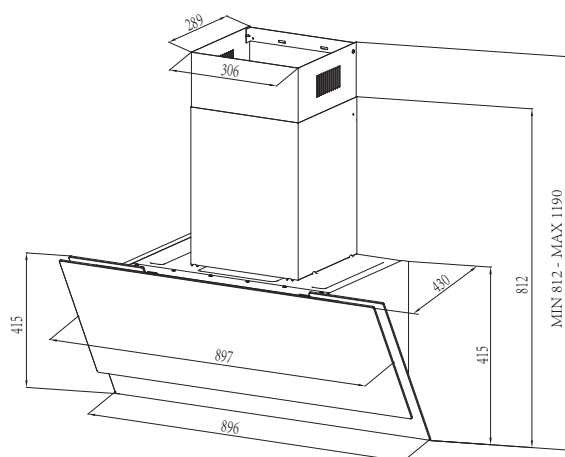

# AH4629

HOTTE INCLINÉE GESTURE CONTROL

90 CM

 NOIR

EAN : 3260449047722

## CARACTÉRISTIQUES GÉNÉRALES

Type	Hotte inclinée
Contrôle	Gesture control
Aspiration (4 vitesses)	220 à 650 m <sup>3</sup> /h
Niveau sonore max	58 dB(A)
Classe énergétique	A++
Classe Aspiration / Lumière / Filtrage	A / A / D
Puissance moteur	70 W
Diamètre de sortie	150 mm
Type aspiration	Evacuation - Recyclage

## DIMENSIONS - POIDS

Emballé (H x L x P)	53,5 x 98 x 52 cm
Déballé (H x L x P)	81,2-119 x 89,7 x 43 cm
Brut	24,6 kg
Net	20,4 kg

HOTTE

1 x FILTER  
FILTRE À  
CHARBON